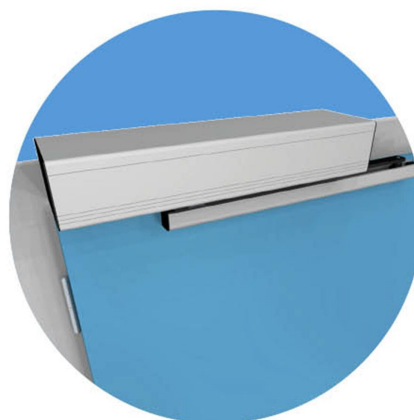

PIVOTANTE

BRAÇOS ARTICULADOS

BRAÇOS RETOS

- ✓ As portas pivotantes Came são perfeitas para todos os tipos de necessidades, seja com braços articulados ou retos.
- ✓ Nossos motores com a tecnologia brushless permitem que a abertura da porta seja mais silenciosa, além de gastar 50% a menos de energia elétrica e exigir menos manutenções.

FLUO-SW2

FLUO-SW3

- ✓ Ideais para folha de até 200 quilos.

- ✓ Ideais para folha de até 300 quilos.

DESLIZANTE

FLUO-SLB

- ✓ As portas deslizantes Came possuem motores com a tecnologia brushless, que permitem que a abertura da porta seja mais silenciosa, além de gastar 50% a menos de energia elétrica e exigir menos manutenções.

FLUO-SLTE

- ✓ São ideais para corredores ou ambientes que um vão de passagem maior.
- ✓ Possuem opção com duas ou quatro folhas retráteis.
- ✓ Alimentação 42V DC.

HERMÉTICA

- ✓ Indicada para locais onde se necessita controle absoluto do interior do ambiente.
- ✓ Para alto fluxo de pessoas.
- ✓ Possibilidade de personalização.
- ✓ Disponibilidade de acessórios.