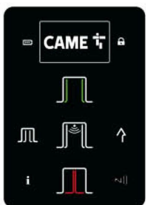

FLUO-SLTE

- ✓ São ideais para corredores ou ambientes que um vão de passagem maior.
- ✓ Possuem opção com duas ou quatro folhas retráteis.
- ✓ Alimentação 42V DC.

HERMÉTICA

- ✓ Indicada para locais onde se necessita controle absoluto do interior do ambiente.
- ✓ Para alto fluxo de pessoas.
- ✓ Possibilidade de personalização.
- ✓ Disponibilidade de acessórios.

ACESSÓRIOS

Seletor de funções

Kit de alimentação a bateria

Radar dupla função

Dispositivo de fixação dos sensores

Sensor de presença e proteção portas batente

Baixe aqui o app:

Duplo par de fotocélulas